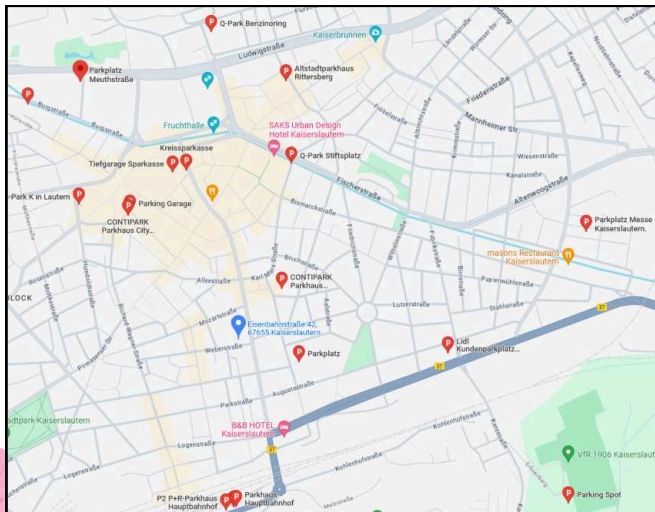

Lage & Verkehrsanbindung

Das 42kaiserslautern ist hervorragend angebunden und leicht zu erreichen.

Stadtmitte und Hauptbahnhof

Der Hbf und die Stadtmitte sind nur 10 Minuten zu Fuß entfernt.

E-Scooter und Fahrräder

In der Umgebung findet ihr zahlreiche Verleihmöglichkeiten für Fahrräder sowie E-Scooter.

Taxi

Es gibt einen Taxistand in unmittelbarer Nähe des Gebäudes.

Bushaltestelle	Fußweg	Linie
Alleestraße	2 min	105, 107
Polizeipräsidium	8 min	102, 105, 107, 117
Addi-Schaurer-Platz	8 min	102, 106, 115

Es gibt zahlreiche Parkmöglichkeiten in der Umgebung. Hier sind einige Optionen:

Parkmöglichkeiten	Entfernung
CONTIPARK Parkhaus, Lutrinatstraße	280 m
Central, Rosenstraße	550 m
Parkhaus Grüner Graben, Wagnerstraße	600 m
Parkhaus Hauptbahnhof, Zollamtstraße	600 m
Q-Park Stiftsplatz, Stiftsplatz	650 m
Parking Garage, Wagnerstraße	650 m
Tiefgarage Sparkasse, Am Altenhof 8	650 m